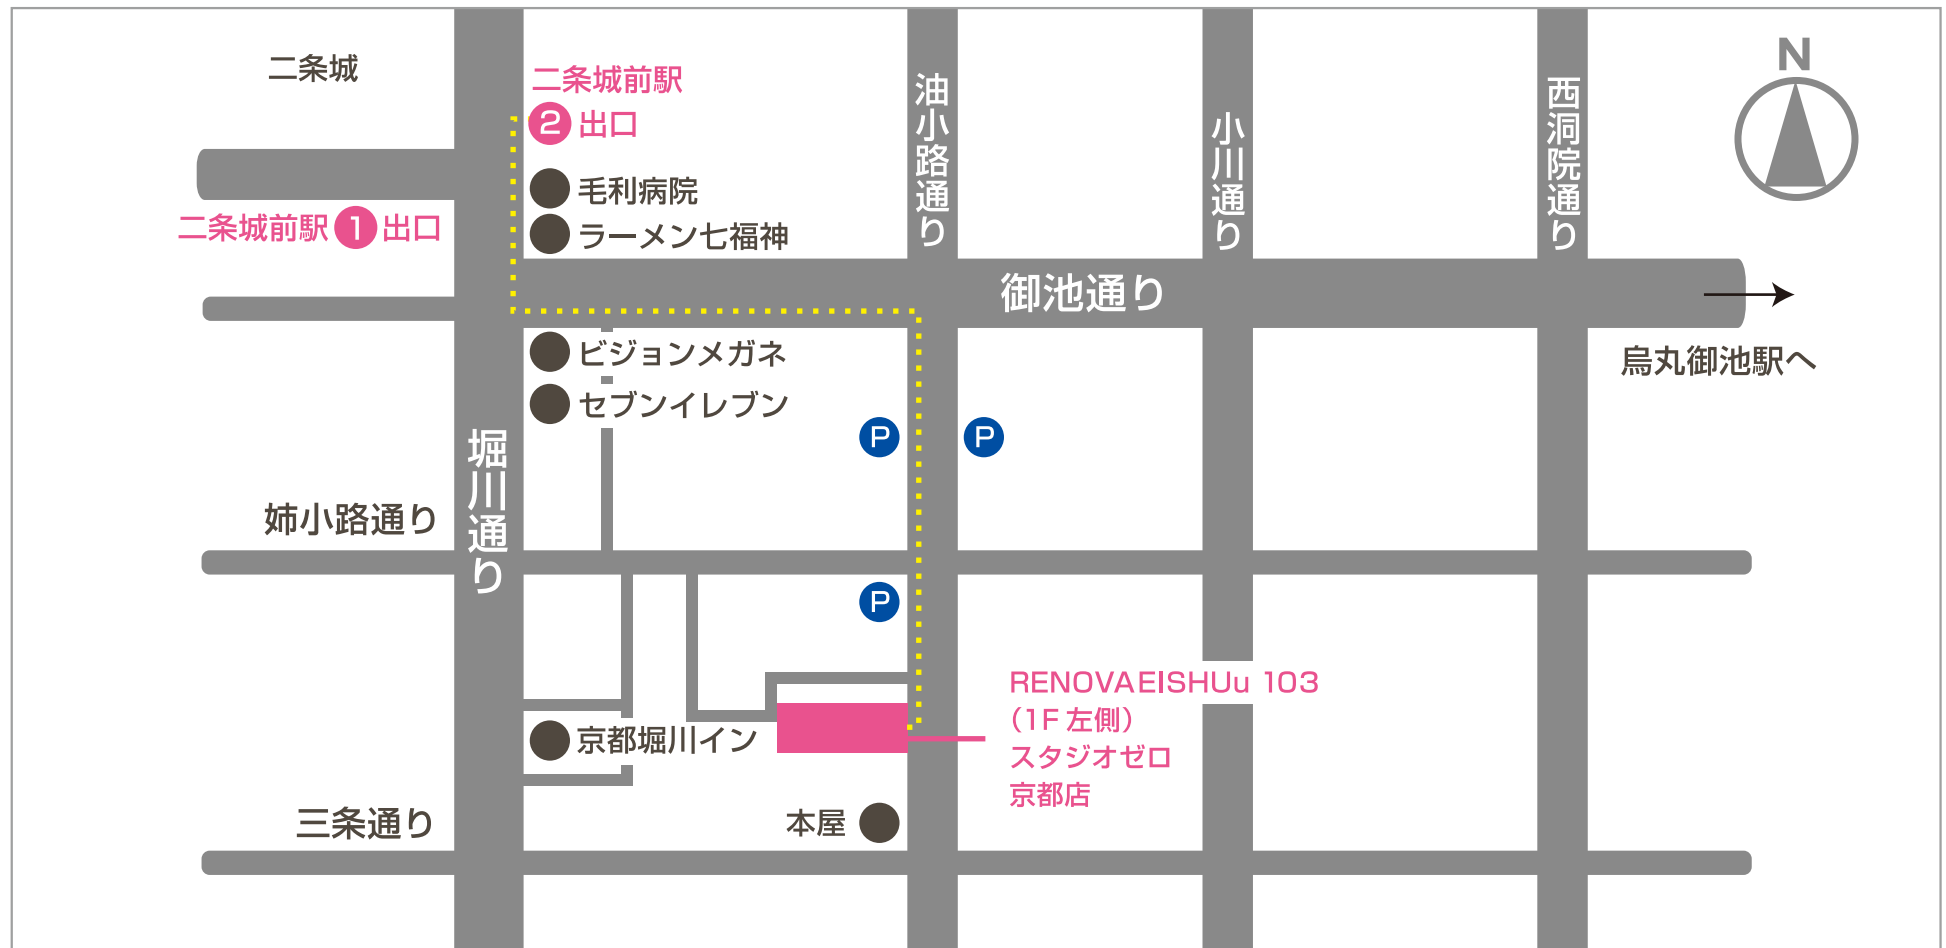

studiozero 京都店 アクセスマップ

- 京都市営地下鉄二条城前駅2番出口を出て左(南)へまっすぐ
- 横断歩道を渡り、ビジョンメガネを左へ曲がる
- しばらく真っ直ぐ行き、油小路通りを右へ
- そのまま真っ直ぐ行くと、右手にRENOVAEISHUu (英守ビル)があるのでその1F左側がスタジオゼロです

studiozero 京都店

〒604-8262

京都市中京区油小路通三条上る宗林町98 RENOVAEISHUu103